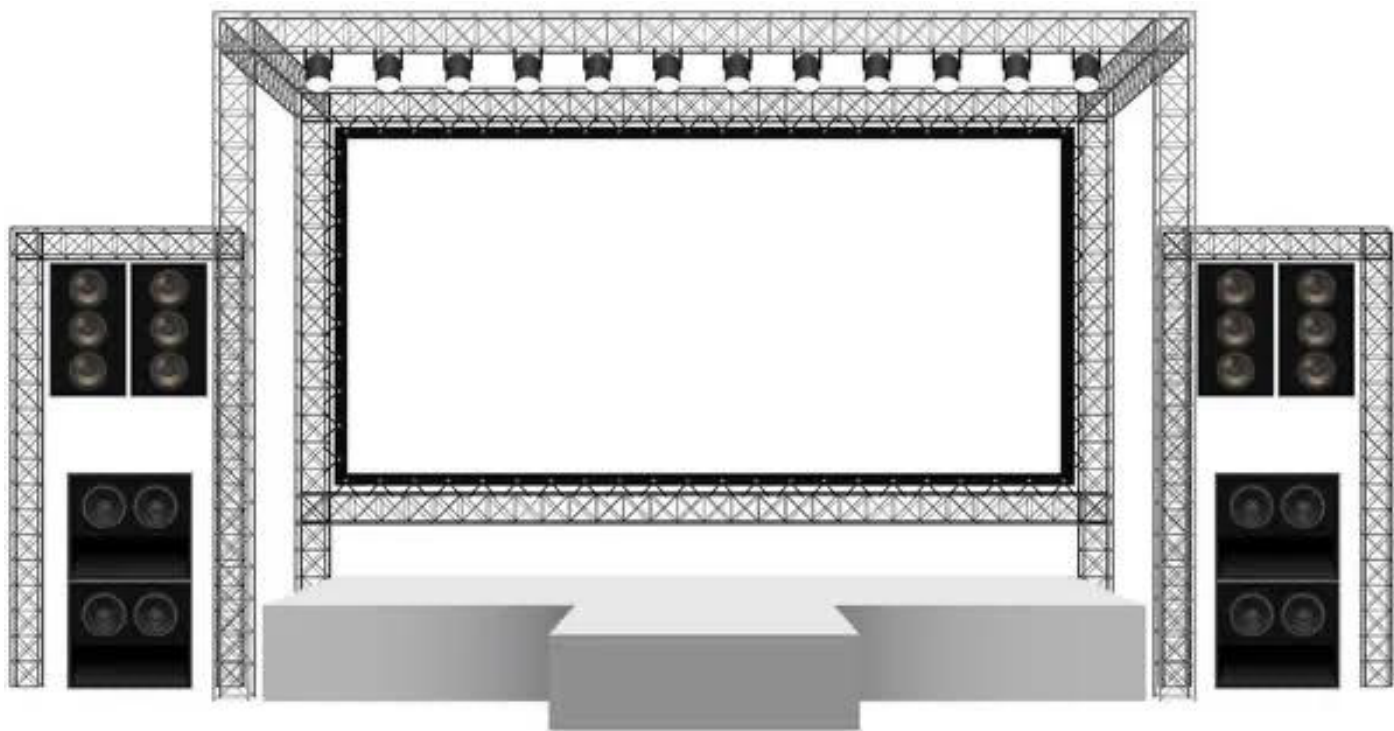

## SAHNE-DEKOR SİSTEMLERİ

- 1- 1500 m2'lik dekor için karkas
- 2- 200 m2 podyum
- 3- 10 adet çift kişilik karşılama masası
- 4- 10 adet head table
- 5- 10 adet Davos Koltuk ve Sehpa
- 6- 5 adet dijital kürsü
- 7- 10 adet Cover-İzleme ekranı